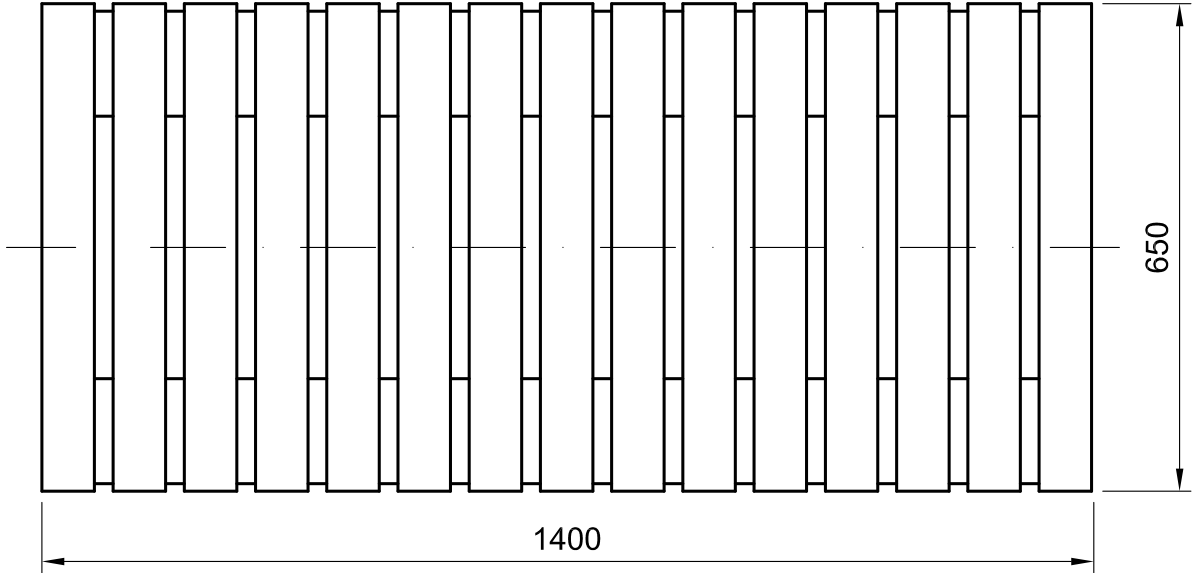

42

Model	Dimension(cm)	Material	Weight(kg) \pm %2								
AS-140-AL	65x140	Aluminium	31								
DRAWN BY: Ş.AYDIN		www.esitscale.com									
CONTROL : V.AKGÜN				DESCRIPTION	BRAND :ESİT						
REVISION		DATE	MODEL :AS								
<table border="1"> <tr> <td><input checked="" type="checkbox"/></td> <td><input checked="" type="checkbox"/></td> <td><input checked="" type="checkbox"/></td> <td>C</td> <td>D</td> <td>E</td> <td>F</td> <td>G</td> </tr> </table>	<input checked="" type="checkbox"/>	<input checked="" type="checkbox"/>	<input checked="" type="checkbox"/>	C	D	E	F	G	25/12/2008		
<input checked="" type="checkbox"/>	<input checked="" type="checkbox"/>	<input checked="" type="checkbox"/>	C	D	E	F	G				